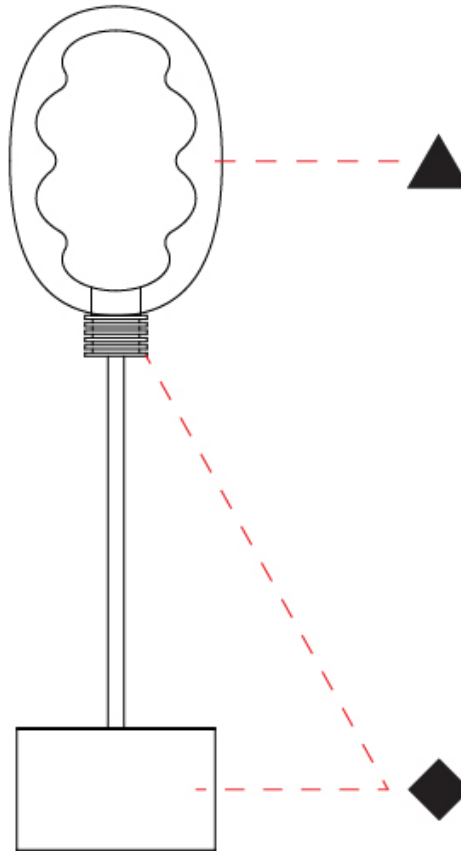

DALMA PORTABLE

D144040-

PROJECT

TYPE

SPECIFIER

QUANTITY

DATE

D