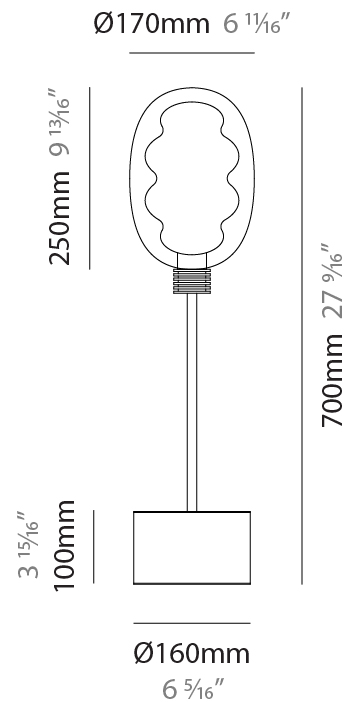

DALMA PORTABLE

D144040-

base number   Color   Holder   Finish
Temperature   Options   Options

1. To build a product code in our configurator select the specify button on the base model # product page
2. To build a manual product code on this datasheet choose from the options listed below in blue font and add the suffix to the base model #

GENERAL

Series: Dalma
Partner: Cangini & Tucci
Division: Design
Installation: Portable
Product Type: Table
Mounting Location: Table

PHYSICAL

Shape: Oval
Diameter (mm): 170
Diameter (in): 6 ¹¹/₁₆
Height (mm): 700
Height (in): 27 ⁹/₁₆
Fixture Finish: [AMB](#) / [GRN](#) / [PNK](#) / [RUB](#) / [SKB](#) / [SMK](#) / [TOB](#) / [TRA](#) / [SWH](#)
Holder Finish: [BCN](#) / [CHA](#) / [FGD](#)
Fixture Material: Glass / Metal
Primary Material: Glass - Borosilicate

ELECTRICAL

Lamp Type: LED (Zhaga Standard)
Input Wattage (W): 9
Dimming: Non-Dimming / Phase Dimming (120vac Only)
Driver Included: Yes
Driver Location: Integrated
Driver Type: Constant Current- Universal
Driver Class: Class 2
Input Voltage (V): 120
Constant Current (MA): 350

LED

Color Temperature (°K): [2700](#) / [3000](#)
Max. Delivered Lumen (lm): 1125
CRI: >95 CRI
Lamp Life (hrs): 50000

OPTICAL

RATINGS AND CERTIFICATIONS

Certified By: Certified for North American Standards
IP rating: IP20

PROJECT
TYPE
SPECIFIER
QUANTITY
DATE