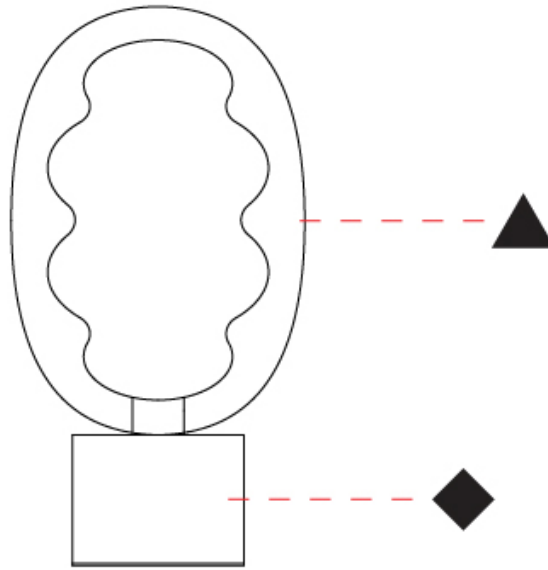

DALMA PORTABLE

D144038-

PROJECT _____

TYPE _____

SPECIFIER _____

QUANTITY _____

DATE _____

D