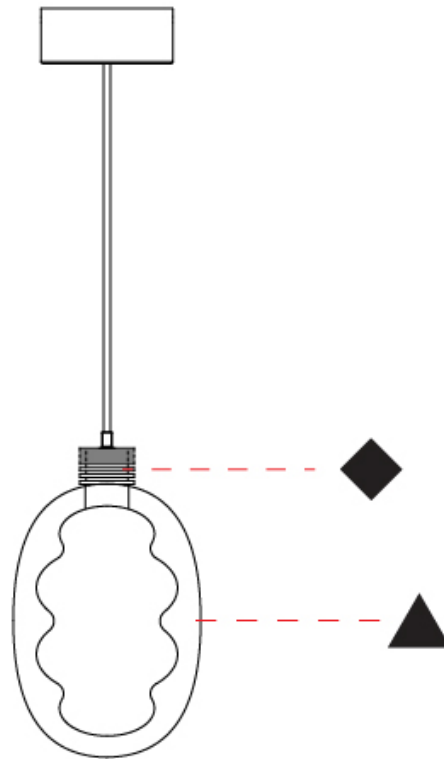

DALMA MONOPOINT SUSPENSION

D141280-

PROJECT _____

TYPE _____

SPECIFIER _____

QUANTITY _____

DATE _____

D