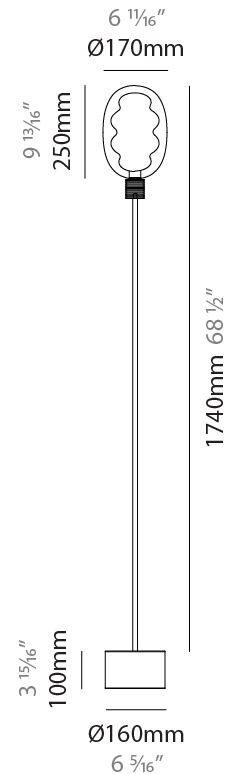

DALMA PORTABLE

D144042-

base number   Color   Holder   Finish
Temperature   Options   Options

1. To build a product code in our configurator select the specify button on the base model # product page
2. To build a manual product code on this datasheet choose from the options listed below in blue font and add the suffix to the base model #

GENERAL

Series: Dalma
Partner: Cangini & Tucci
Division: Design
Installation: Portable
Product Type: Table
Mounting Location: Floor

PHYSICAL

Shape: Oval
Diameter (mm): 170
Diameter (in): 6 ¹¹/₁₆
Height (mm): 1740
Height (in): 68 ¹/₂
Fixture Finish: [AMB](#) / [GRN](#) / [PNK](#) / [RUB](#) / [SKB](#) / [SMK](#) / [TOB](#) / [TRA](#) / [SWH](#)
Holder Finish: [BCN](#) / [CHA](#) / [FGD](#)
Fixture Material: Glass / Metal
Primary Material: Glass - Borosilicate

ELECTRICAL

Lamp Type: LED (Zhaga Standard)
Input Wattage (W): 9
Dimming: Non-Dimming / Phase Dimming (120vac Only)
Driver Included: Yes
Driver Location: Integrated
Driver Type: Constant Current- Universal
Driver Class: Class 2
Input Voltage (V): 120
Constant Current (MA): 350

LED

Color Temperature (°K): [2700](#) / [3000](#)
Max. Delivered Lumen (lm): 1125
CRI: >95 CRI
Lamp Life (hrs): 50000

OPTICAL

RATINGS AND CERTIFICATIONS

Certified By: Certified for North American Standards
IP rating: IP20

PROJECT
TYPE
SPECIFIER
QUANTITY
DATE