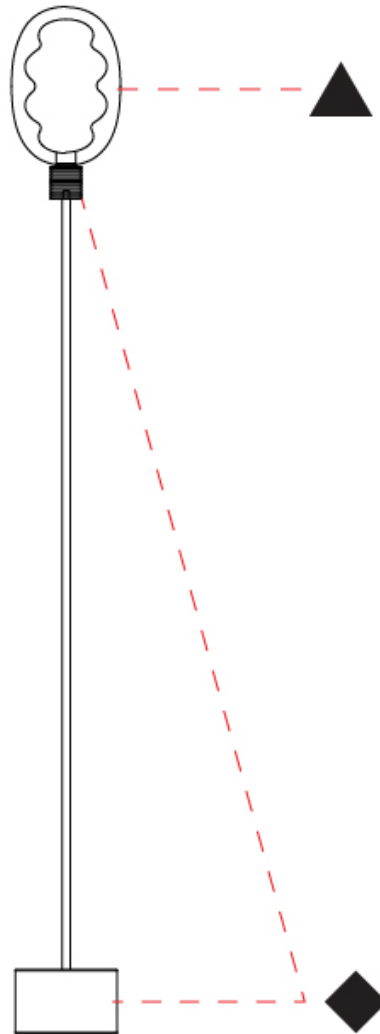

D144042-

PROJECT

TYPE

SPECIFIER

QUANTITY

DATE

D