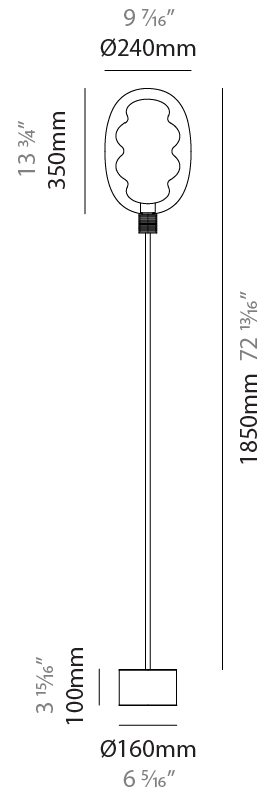

DALMA PORTABLE

D144041-

base number   Color   Holder   Finish
Temperature   Options   Options

1. To build a product code in our configurator select the specify button on the base model # product page
2. To build a manual product code on this datasheet choose from the options listed below in blue font and add the suffix to the base model #

GENERAL

Series: Dalma
Partner: Cangini & Tucci
Division: Design
Installation: Portable
Product Type: Table
Mounting Location: Floor

PHYSICAL

Shape: Oval
Diameter (mm): 170
Diameter (in): 6 ¹¹/₁₆
Height (mm): 1850
Height (in): 72 ¹³¹/₆
Fixture Finish: [AMB](#) / [GRN](#) / [PNK](#) / [RUB](#) / [SKB](#) / [SMK](#) / [TOB](#) / [TRA](#) / [SWH](#)
Holder Finish: [BCN](#) / [CHA](#) / [FGD](#)
Fixture Material: Glass / Metal
Primary Material: Glass - Borosilicate

ELECTRICAL

Lamp Type: LED (Zhaga Standard)
Input Wattage (W): 12
Dimming: Non-Dimming / Phase Dimming (120vac Only)
Driver Included: Yes
Driver Location: Integrated
Driver Type: Constant Current- Universal
Driver Class: Class 2
Input Voltage (V): 120
Constant Current (MA): 350

LED

Color Temperature (°K): [2700](#) / [3000](#)
Max. Delivered Lumen (lm): 1500
CRI: >95 CRI
Lamp Life (hrs): 50000

OPTICAL

RATINGS AND CERTIFICATIONS

Certified By: Certified for North American Standards
IP rating: IP20

PROJECT
TYPE
SPECIFIER
QUANTITY
DATE