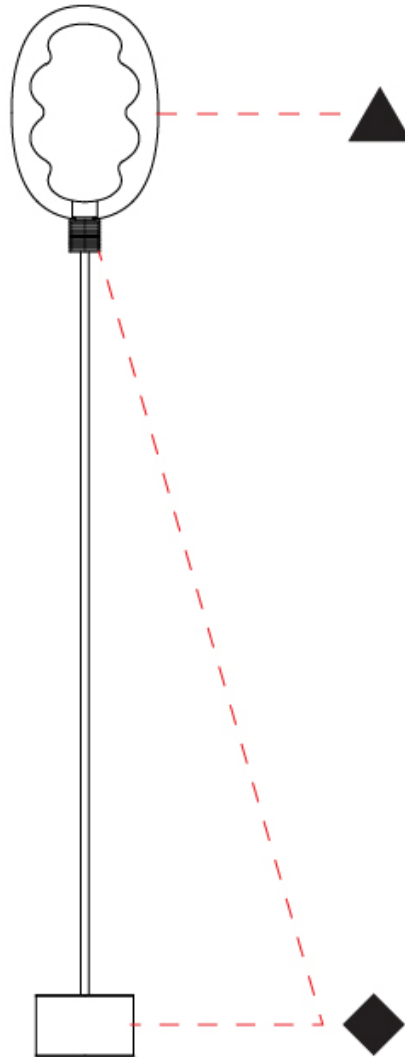

D144041-

PROJECT

TYPE

SPECIFIER

QUANTITY

DATE

D